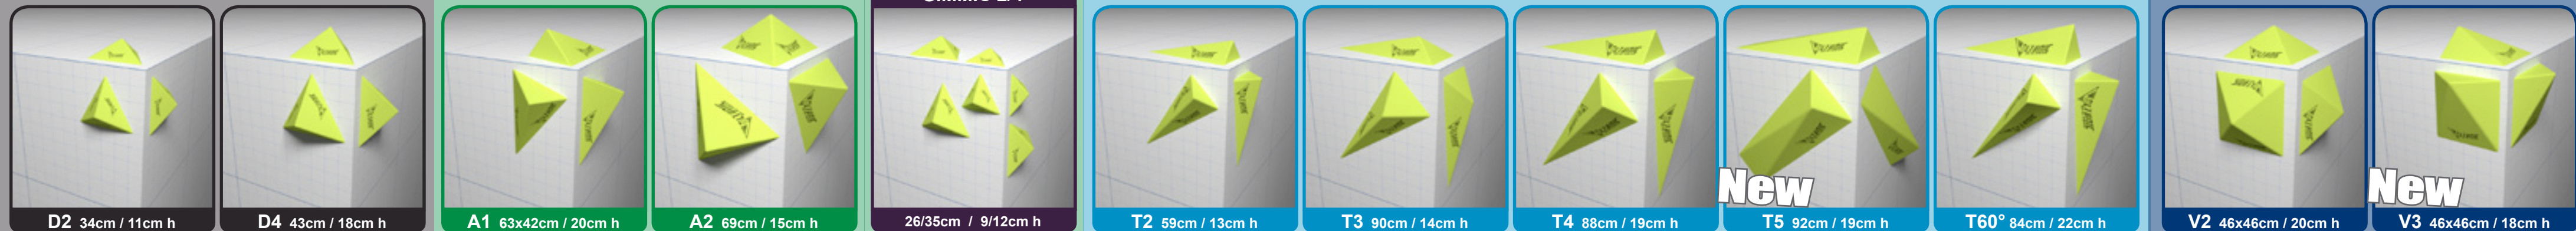

Bitte beachten Sie stets die Montageanleitung.

Alle Maßangaben unterliegen der Produktionstoleranz und sind ungefähre Angaben.

Selbstverständlich entsprechen alle Volumen der DIN EN 12572.