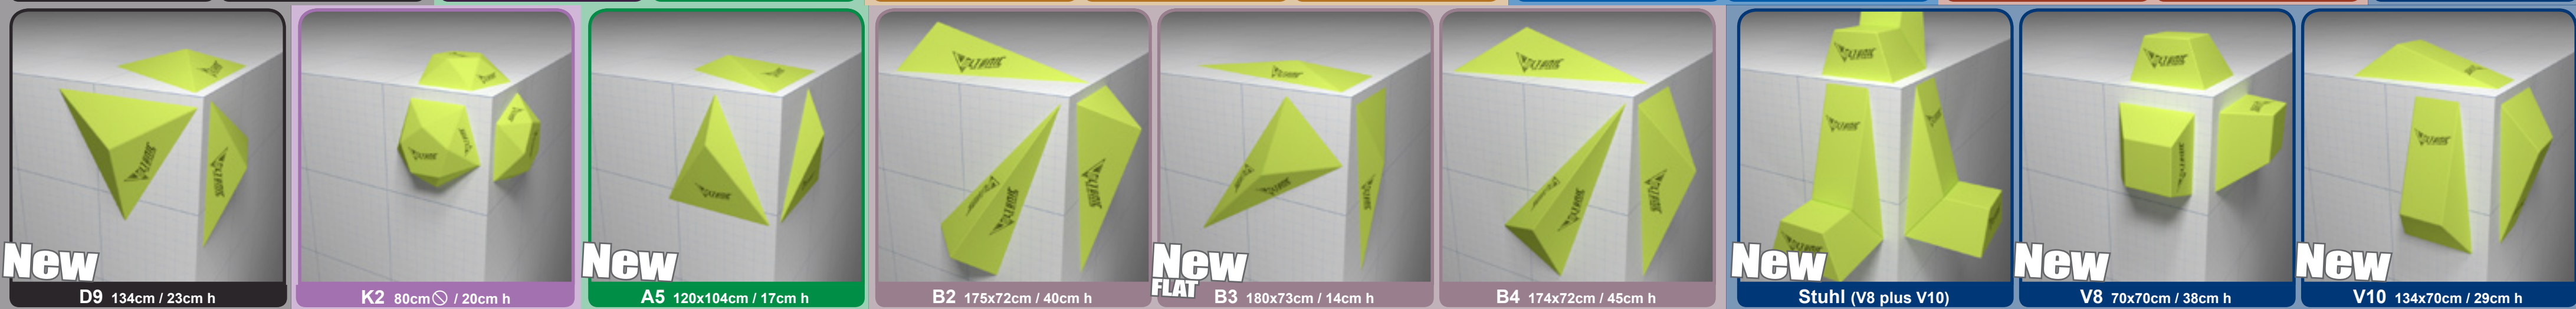

Bitte beachten Sie stets die Montageanleitung.

Alle Maßangaben unterliegen der Produktionstoleranz und sind ungefähre Angaben.

Selbstverständlich entsprechen alle Volumen der DIN EN 12572.